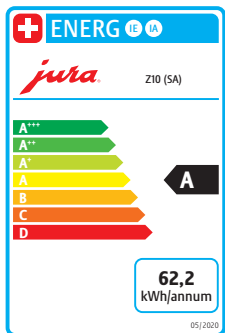

Energieeffizienz-Klassifizierung

Seit jeher pflegt JURA einen bewussten Umgang mit wertvollen Ressourcen und legt grössten Wert auf Nachhaltigkeit. Der Energieverbrauch sowie die daraus folgende Energieeffizienz-Klasse aller in dieser Broschüre aufgeführten Vollautomaten werden deshalb nach der am 01.01.2017 in Kraft getretenen, neuen Messmethode und nach den national geltenden Normen ausgewiesen.

Rechtliche Hinweise

*Alle Preise sind unverbindliche Preisempfehlungen (UVP) in CHF. Die Festsetzung des Verkaufspreises ist ausschliesslich Sache des Handels. In der UVP sind die vorgezogene Recyclinggebühr (vRG) und 7,7% MwSt. (Kaffee 2,5% MwSt.) enthalten. Preis-, Farb- und Modelländerungen vorbehalten. Die vRG ist keine Gebühr für das gekaufte Gerät, sondern für die umweltgerechte Entsorgung alter Geräte.

Wir passen unser Sortiment laufend dem neuesten Stand der Technik an. Deshalb sind Änderungen in Ausführung und Ausstattung zu den abgebildeten Geräten möglich. Druckfehler und Irrtum vorbehalten. Farbliche Abweichungen können drucktechnisch bedingt sein.

© 2023 JURA Elektroapparate AG. Alle Rechte vorbehalten. Nachdruck (auch auszugsweise) nur mit schriftlicher Genehmigung von JURA.